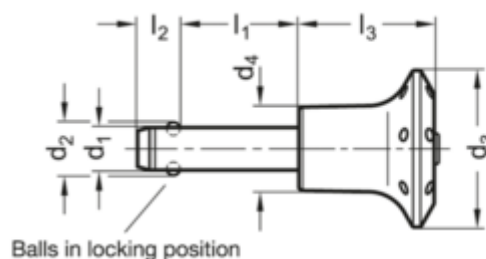

Varenummer: 201090617
 Beskrivelse: E+G
 Kuglepallås GN 113.6-6-15

Mål

Application example

d1 0.04/-0.08	= 6
d2	= 7
d3	= 30
d4	= 16
l1 +0.6	= 15
l2 ±1	= 7.1
l3 -0.2	= 26
Spændkraft (N)	= 35

Vægt i (g) = 19